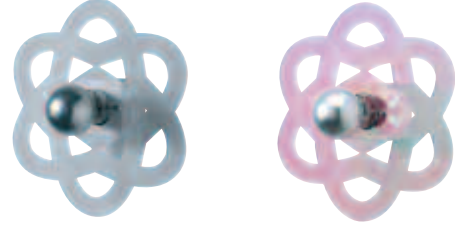

ANUCLEA

CL155 L.26 P.8,5 H.26 cm

CL156 flash L.26 P.8,5 H.26 cm

Applicque con supporto in metallo verniciato bianco lucido. Paralume in metacrilato nei colori rosso, flash e satinato. Attacco E27. Incandescenza-globolux max 100W. Fluorescenza-globolux max 15W.

Wall lamp with white painted metal structure. Lampshade of methacrylate, available in red, flash and opaline white colours. Details of chromium-plated. Lamp plug E27. Incandescent max 100W. Fluorescent max 15W.