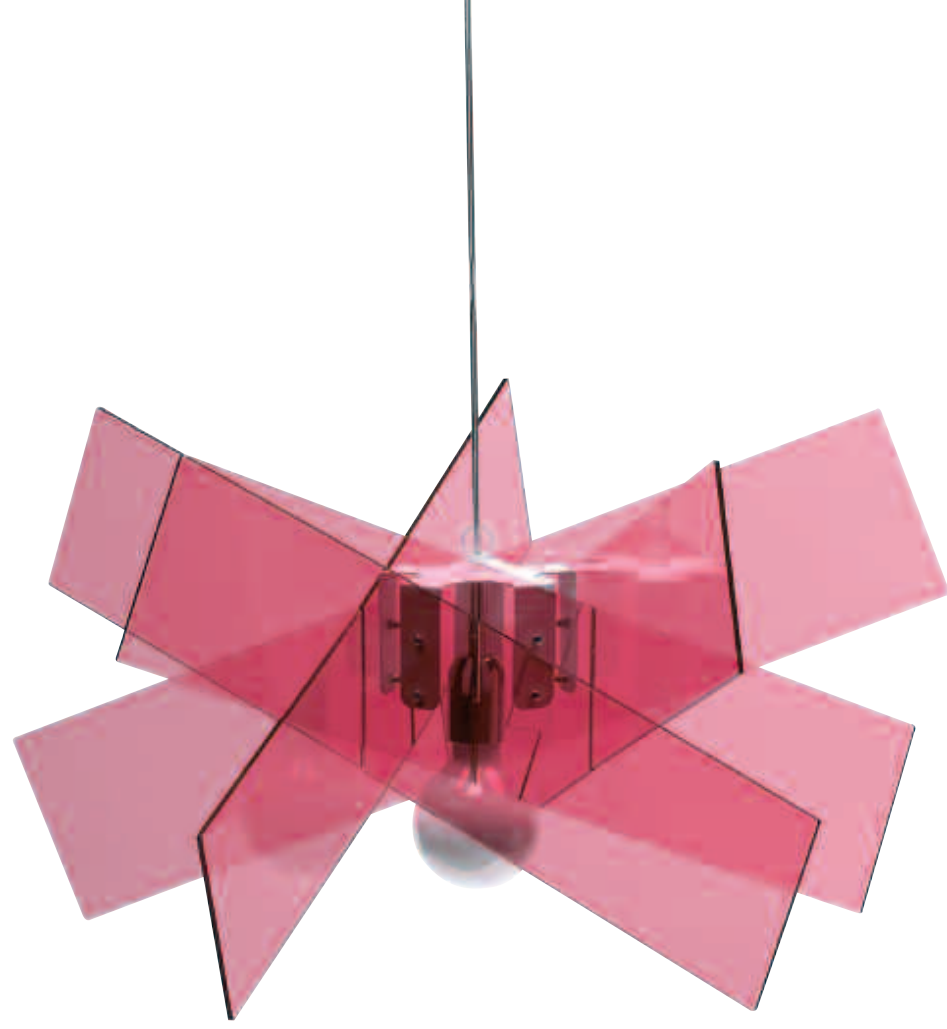

Sospensione con supporto in metallo verniciato bianco lucido. Paralume in metacrilato nei colori fucsia, flash, rosso e satinato. Attacco E27.

Incandescenza-globolux max 100W.

Fluorescenza-globolux max 15W. Filo L. 150 cm.

Hanging ceiling lamp with white painted metal structure. Lampshade of methacrylate, available in fuchsia, flash, red and opaline. Lamp plug E27. Incandescent max 100W. Fluorescent max 15W. Wire length 150 cm.

RIKU
CL141
 L.53 H.201 cm
CL142 flash
 L.53 H.201 cm

Lampada da terra e appendiabiti con supporto in metallo verniciato bianco lucido su base in legno MDF laccato bianco. Paralume in metacrilato disponibile nei colori flash, satinato, fucsia, rosso. Attacco E27. Incandescenza-globolux max 100W. Fluorescenza-globolux max 15W. Filo L. 150 cm.

NUCLEA

CL127 rossa e bianca Ø40 H24 cm
CL128 rossa e bianca Ø53 H30 cm
CL129 rossa e bianca Ø67 H38 cm

CL130 flash Ø40 H24 cm
CL131 flash Ø53 H30 cm
CL132 flash Ø67 H38 cm

Sospensione con supporto in metallo verniciato bianco lucido. Paralume in metacrilato nei colori flash, rosso, bianco satinato e particolari cromati. Attacco E27. Incandescenza-globolux max 100W. Fluorescenza-globolux max 15W. Filo L. 150 cm.