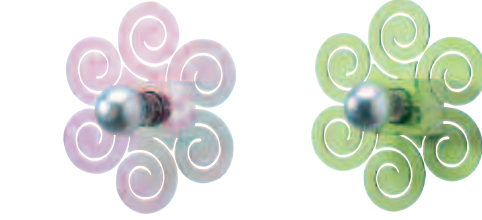

ARICCIA

CL.153 L.26 P.8,5 H.26 cm

CL.154 flash L.26 P.8,5 H.26 cm

Applique in metacrilato nei colori trasparente, satinato, verde, giallo, arancio, blu, rosso, fumé, fucsia, flash e particolari cromati. Attacco E27 Incandescenza-globolux max 100W. Fluorescenza-globolux max 15W.

Wall lamp of methacrylate, available in blue, red, neutral, smoke, green, fuchsia, opaline, yellow, flash and orange colours. Details of chromium-plated. Lamp plug E27 Incandescent max 100W. Fluorescent max 15W.