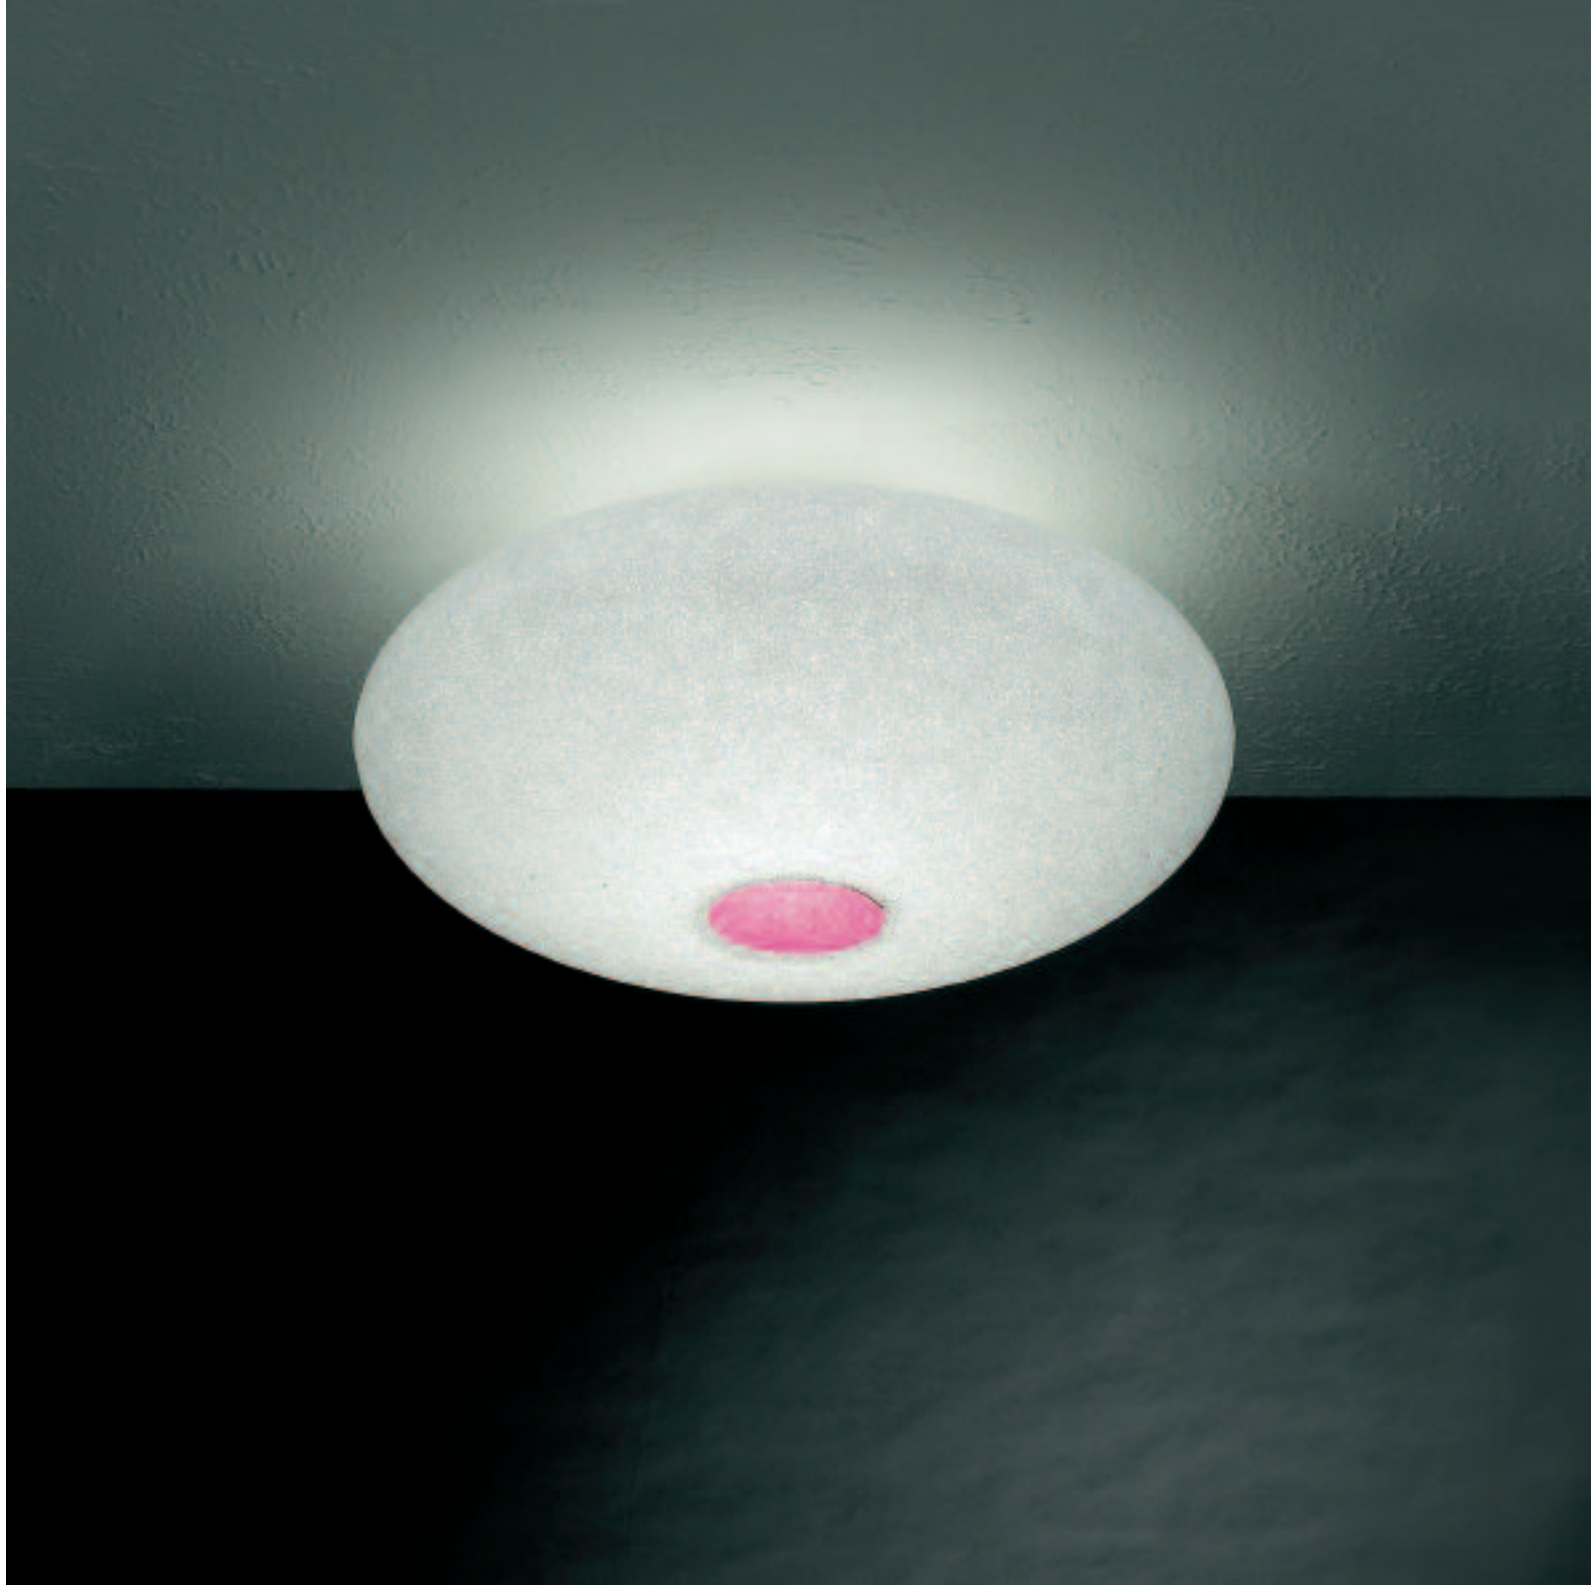

SCINTILLA

CL0174 (piccola/small) L.32 H.22 cm
CL0175 Flash (piccola/small) L.32 H.22 cm
Lampade consigliate: alogena attacco E27.
150/250W; lampada a risparmio energetico
Tornado Esaver T3. 23W della Philips.
CL0176 (grande/big) L.58 H.32 cm
CL0177 Flash (grande/big) L.58 H.32 cm
Lampada consigliata: alogena attacco E27. 250W.

10

Plafoniera in policarbonato granulare stampato in rotazionale. Struttura in metallo verniciato bianco. Decoro in metacrilato trasparente nei colori fucsia, arancio, rosso, verde, giallo, blu, flash.

Lampshade lamp of rotational-moulded granular polycarbonate. Structure of painted white metal. Details of methacrylate, available in red, orange, fuchsia, green, yellow, blue, flash colours.